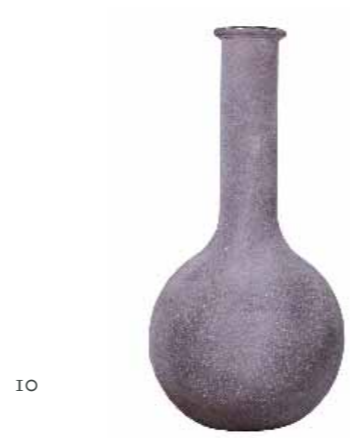

White Ceramics & amazing Linen

01 Pretoria Übertopf aus weißer Keramik
Large • Höhe 23 cm • Nr. 2925 • 30,00 €
Medium • Höhe 19 cm • Nr. 2930 • 22,00 €
Small • Höhe 16 cm • Nr. 2929 • 15,00 €
02 Magnolia Übertopf aus weißer Keramik
Large • Höhe 23 cm • Nr. 2926 • 32,00 €
Medium • Höhe 19 cm • Nr. 2927 • 25,00 €
Small • Höhe 16 cm • Nr. 2928 • 16,00 €
03 Lexington Cotton Bettüberwurf • 160 x 240 cm •

weiß mit blauen Streifen • 100% Baumwolle • Nr. 2965 • 190,00 € | 04 Lexington Cotton Kissenbezug • 50 x 50 cm • Nr. 2966 • 39,90 € | 05 Fanny Quiltkissenhülle in taupe • 40 x 40 cm • Nr. 2607 • 24,00 €
06 Badserie Chrystal von Lene Bjerre • weißes Porzellan Chrystal Becher • Nr. 2940 • 29,00 €
Chrystal Seifenspender • Nr. 2938 • 42,00 €
Chrystal Seifenschale • Nr. 2939 • 29,00 €
07 Nackenkissen Ashley • 25 x 40 cm • mit Inlett • Nr.

2851 • 35,70 € | 08 Kissen Ashley • 40 x 40 cm • mit Inlett • Nr. 2852 • 40,50 €
08 Tischlampe Fergus von Flamant • Fuß aus Ulmenholz • Höhe 76 cm • mit leinenfarbenen Lampenschirm in french-white • Nr. 2953 • 232,00 €
in antik-grey • Nr. 2885 • 256,00 €
09 Sidetable Emilie von Flamant • Ulmenholz antikweiß • H 70 x T 50 x B 68 cm • Nr. 2407 • 565,00 €

10 Vase Ida von Flamant • gefrostetes Glas in violett • H 45 cm • Nr. 2737 • 48,00 €
11 Deckenleuchte Balloon • Glas & versilbertes Messing • Höhe mit Kette 163 cm • Ø Glaskugel 40 cm • Nr. 2441 • 315,00 €
12 Hope Abendtasche • Design Anke Drechsel • altrosa Samt mit Stickerei und Applikationen, Seidenfutter, Perlenschmuck • 18 x 18 cm • Nr. 2805 • 119,00 €
13 Minikissen Ashley • Rückseite aus naturfarbenen

Leinen • mit Inlett • 25 x 40 cm • Nr. 2658 • 35,00 €
14 Love Chair mit Leinenhülle von Flamant • abgebildet in offwhite • Farbe wählbar • B 125 x T 150 x H 96 x SH 42 x ST 113 cm • Nr. 2911 • 2.649,00 €
15 Doppelter Fotorahmen von Flamant für 5 Fotos • versilbertes Messing • 28 x 19 cm • Nr. 2912 • 48,00 €
Nr. 2854 • 29,00 €

17 Stuhl Maud von Flamant • Eichenholz antikweiß aufgearbeitet • Sitzfläche aus Wiener Geflecht • H 83 x B 50 x T 53 x SH 45 x ST 38 cm • Nr. 2486 • 429,00 €
18 Toile de Jouy-Quilt Virginia • offwhite & hellblau • 100% Baumwolle • handgequiltet • 180 x 260 cm • Nr. 2913 • 269,00 €
19 Stehlampe Torsade von Flamant mit weißem Leinenschirm • H 160 cm • Nr. 1844 • 489,00 €